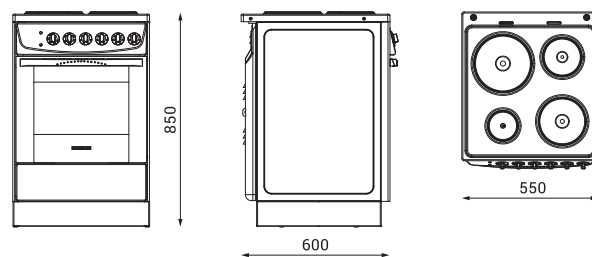

## S 140 55

Električni štednjak funkcionalnog dizajna širine 55 cm. Posjeduje 4 ploče različitih dimenzija i konvencionalnu pećnicu velikog volumena. Mnogobrojni zadovoljni korisnici potvrđuju kvalitetu i dugotrajnost ovog proizvoda.

C

bijela

smeđa

5 GODINA  
JAMSTVA

W 8025 cm 55 L 70

tehničke karakteristike	<b>S 140 55</b>
snaga	8025 W
dimenzije (ŠxDxV)	550 x 600 x 850 mm
dimenzije pećnice (ŠxDxV)	460 x 475 x 320 mm
volumen pećnice	70 l
težina neto/bruto	50 / 62 kg