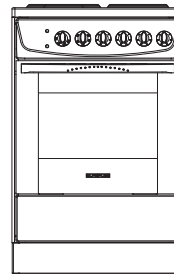

## S 140 55

Električni štednjak funkcionalnog dizajna širine 55 cm. Posjeduje 4 ploče različitih dimenzija i konvencionalnu pećnicu velikog volumena. Mnogobrojni zadovoljni korisnici potvrđuju kvalitetu i dugotrajnost ovog proizvoda.

C

bijela

smeđa

5 GODINA  
JAMSTVA

W 8025 cm 55 L 70

tehničke karakteristike	<b>S 140 55</b>
snaga	8025 W
dimenzije (ŠxDxV)	550 x 600 x 850 mm
dimenzije pećnice (ŠxDxV)	460 x 475 x 320 mm
volumen pećnice	70 l
težina neto/bruto	50 / 62 kg