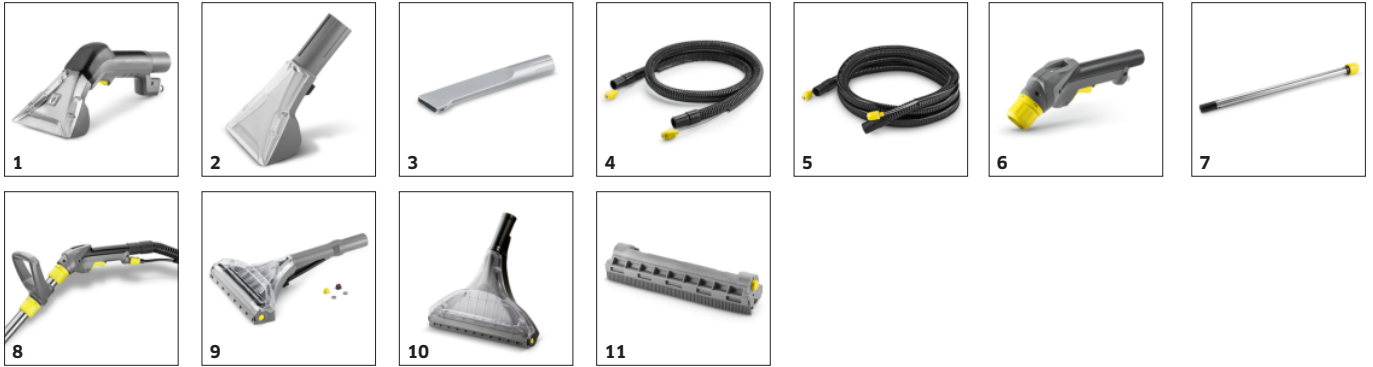

DODATCI ZA PUZZI 8/1 1.100-240.0

		Br. za narudžbu		
USISAVAČI ZA PRANJE				
Ručne mlaznice				
Kratka mlaznica za presvlake, ergonomska, s integriranom ručkom za Puzzi	1	4.130-063.0	Idealno u skućenim prostorima: vrlo kratka i ergonomska mlaznica za presvlake s integriranom ručkom (DN 32) od plastike za dubinsko čišćenje s Kärcherovim raspršivačem za čišćenje Puzzi.	☒
Mlaznica za presvlake za umetanje u raspršivač/vakuumski pištolj za Puzzi	2	4.130-001.0	Idealno za raspršivanje u skućenim prostorima: kompaktna, 110 mm široka mlaznica za presvlake za korištenje s raspršivačem/vakuumskim pištoljem Kärcher Puzzi raspršivača za čišćenje.	☐
Mlaznica za fuge Puzzi	3	4.130-010.0	Mlaznica za fuge za ekstrakcijske uređaje za prskanje.	☐
Crijeva za prskanje/usisavanje				
Cijev za prskanje/usisavanje Puzzi, duljine 2,5 m	4	6.394-826.0	Crijevo za prskanje/usisavanje duljine 2,5 m. Prikladno za Puzzi raspršivače i usisavače iz Kärchera.	☒
Crijevo za prskanje/usisavanje 4,0 m	5	6.394-375.0	Crijevo za prskanje/usisavanje promjera 32 mm i duljine 4 m. Prikladno za Puzzi raspršivače i usisavače iz Kärchera.	☐
Ostalo				
Ručka	6	4.130-000.0	Praktičan raspršivač/usisni pištolj nazivne širine DN 32 za čišćenje presvlakama, tekstilnih površina i tepiha s presvlakama, pukotinama ili podnim mlaznicama Puzzi raspršivača za čišćenje Kärcher.	☐
Cijev za prskanje/usisavanje Puzzi, duljine 775 mm	7	4.025-004.0	Cijev za raspršivanje/usisavanje, duljine 775 mm, za Kärcher Puzzi uređaje za raspršivanje i ekstrakciju. Cijev je također idealno prikladna za proširenje postojeće cijevi za raspršivanje/usisavanje.	☐
Puzzi D ručka	8	4.321-001.0	Savršen za udobno dvoručno čišćenje tepiha s Puzzi raspršivačima za čišćenje. D ručka za lijevu i desnu ruku pričvršćena je izravno na cijev za prskanje/usisavanje nominalne širine DN 32.	☐
Podne mlaznice				
Fleksibilna podna mlaznica Puzzi, širine 240 mm	9	4.130-008.0	Podna mlaznica s fleksibilnom usisnom trakom i prozirnim dijelom za optimalno čišćenje tepiha s Kärcher Puzzi uređajem za raspršivanje i ekstrakciju. Širina: 240 mm.	☐
Fleksibilna podna mlaznica Puzzi, širine 350 mm	10	4.130-009.0	Podna mlaznica s fleksibilnom usisnom trakom i prozirnim dijelom za optimalno čišćenje tepiha s Kärcher Puzzi uređajem za raspršivanje i ekstrakciju. Širina: 350 mm.	☐
Adapteri za tvrde površine				
Adapter za tvrde površine 240 mm	11	4.762-014.0	Adapter za tvrde površine za mlaznicu za pod 240 mm.	☐

■ Uključeno u opseg isporuke □ Dostupni dodatci