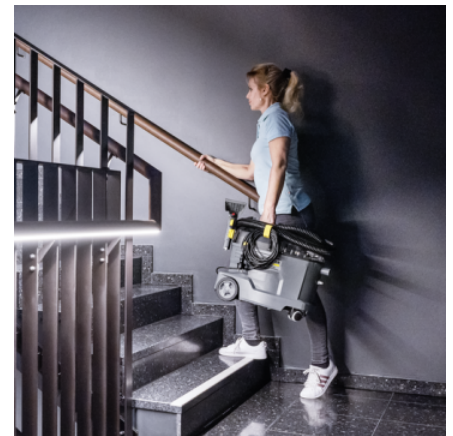

## Savršeni učinak čišćenja

- Savršeno dubinsko čišćenje tekstilnih površina.
- Brzo sušenje znači da se površine mogu brzo ponovno koristiti zahvaljujući izvrsnom učinku povratnog usisavanja.
- Izvrstan rezultat čišćenja s vidljivim učinkom prije i poslije.

## Ergonomski dizajnirana i ekstra kratka mlaznica za presvlake

- Ručkom i tlačnim prekidačima možete upravljati samo jednim prstom.
- Praktičan oblik omogućuje različite položaje držanja.
- Usnik s crvenom mlaznicom osigurava učinkovitu potrošnju vode.