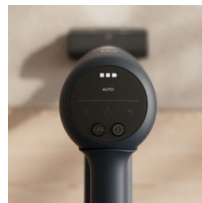

Automatski prilagođava snagu za optimalne rezultate

Automatski način rada automatski prilagođava snagu usisavanja ovisno o vrsti površine, optimizirajući potrošnju energije. Uživajte u glatkom prijelazu s pločica na drvene podove i tepihe.