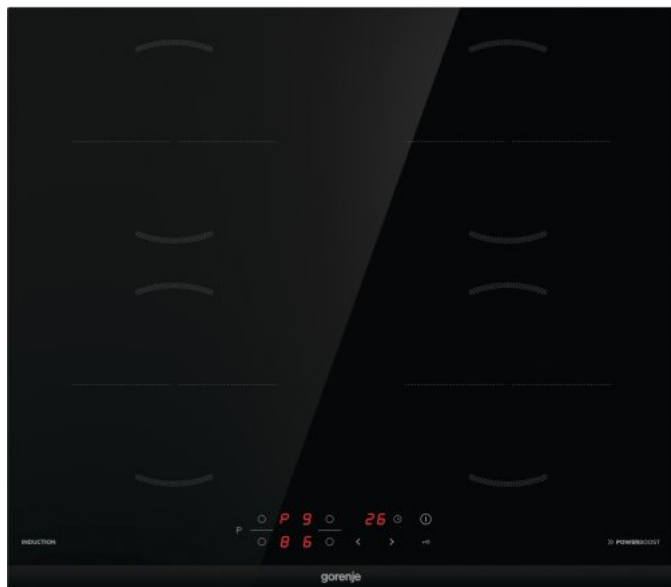

GI6401BCE

gorenje
Life Simplified

Fazetirani rub ploče sprijeda
Upravljanje na dodir
EggTimer za kuhanje jaja
Timer funkcija
4 indukcijske zone za kuhanje lijevo sprijeda: Ø 18 cm, 1.2/1.5 kW, desno sprijeda: Ø 18 cm, 1.2/1.5 kW, lijevo straga: Ø 18 cm, 1.5/2 kW, desno straga: Ø 18 cm, 1.5/2 kW
Signalizacija preostale topline
ChildLock
Dimenzije aparata (ŠxVxD): 59 x 6 x 52 cm
Dimenzije zapakiranog aparata (ŠxVxD): 69 x 11,5 x 64,5 cm
Dimenzije ugradbenog prostora: 56-56,4 x 5 x 49 cm
Neto težina proizvoda: 9,6 kg
Bruto težina proizvoda: 11,6 kg
Priključna snaga: 7.000 w
Šifra proizvoda: 743284
EAN kod: 3838782757457

PowerBoost

Indukcijske ploče za kuhanje

ChildLock

Timer

<https://www.gorenje.hr/product/743284>