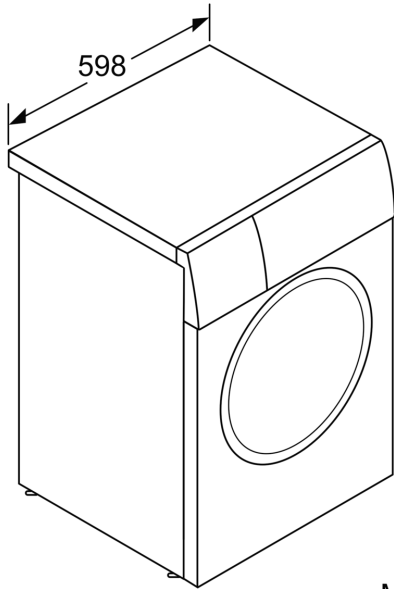

**Serie 4, Perilica rublja, 8 kg, 1200
o/min
WAN24170BY**

Mjere u mm