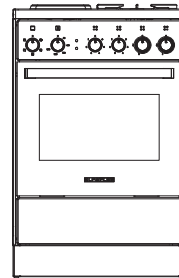

ALFA PLAM

W 9125 cm 55 L 70

5 GODINA
JAMSTVA

SG 122 55 R

Novi, redizajnirani model štednjaka SG 122 55 R savršeno se uklapa u suvremene kuhinjske ambijente. Mogućnost kombiniranja dva izvora energije, olakšat će Vam svakodnevne aktivnosti.

C

bijela

crna

tehničke karakteristike	SG 122 55 R
snaga električnog dela	5125 W
snaga gasnog dela	4000 W
dimenzije (ŠxDxV)	550 x 600 x 850 mm
dimenzije pećnice (ŠxDxV)	460 x 475 x 320 mm
volumen pećnice	70 l
težina neto/bruto	48 / 60 kg