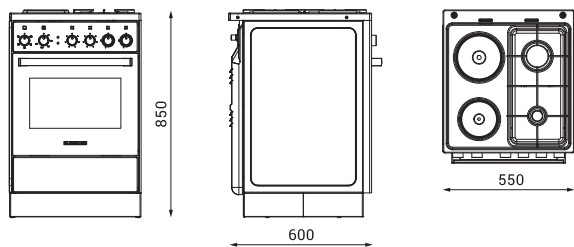

ALFA PLAM

W 9125 cm 55 L 70

5 GODINA
JAMSTVA

SG 122 55 R

Novi, redizajnirani model štednjaka SG 122 55 R savršeno se uklapa u suvremene kuhinjske ambijente. Mogućnost kombiniranja dva izvora energije, olakšat će Vam svakodnevne aktivnosti.

C

bijela

crna

tehničke karakteristike	SG 122 55 R
snaga električnog dela	5125 W
snaga gasnog dela	4000 W
dimenzije (ŠxDxV)	550 x 600 x 850 mm
dimenzije pećnice (ŠxDxV)	460 x 475 x 320 mm
volumen pećnice	70 l
težina neto/bruto	48 / 60 kg