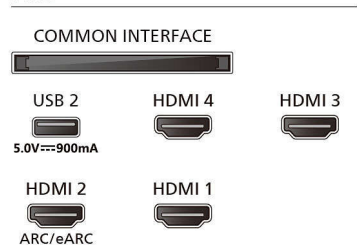

Dizajn

- Boje televizora: Metalni okvir
- Dizajn postolja: Satenska kromirana postolja

Dimenzije

- Masa zajedno s ambalažom: 29,5 kg
- Udaljenost između 2 postolja: 795 mm
- Visina postolja do donjeg ruba televizora: 23 mm
- Kompatibilan s nosačem za montažu na zid: 300 x 300 mm
- TV bez postolja (Š x V x D): 1450 x 833 x 58 mm
- TV s postoljem (Š x V x D): 1450 x 850 x 280 mm
- Kartonska ambalaža (Š x V x D): 1660 x 1045 x 170 mm
- Težina TV-a bez postolja: 24,0 kg
- Težina TV-a s postoljem: 24,4 kg

Connections

Side

Bottom

Datum izdavanja
2024-05-09

Verzija: 1.1.1

EAN: 87 18863 04201 4

© 2024 Koninklijke Philips N.V.
Sva prava pridržana.

Specifikacije su podložne promjeni bez prethodne obavijesti. Trgovačke marke su u vlasništvu tvrtke Koninklijke Philips N.V. ili njihovih odgovarajućih vlasnika.