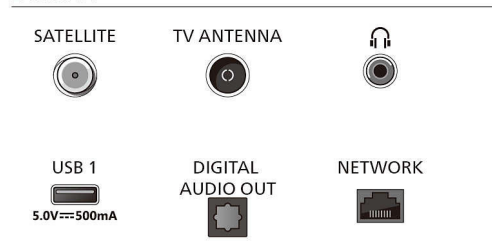

Dizajn

- Boje televizora: Metalni okvir
- Dizajn postolja: Satenska kromirana postolja

Dimenzije

- Masa zajedno s ambalažom: 29,5 kg
- Udaljenost između 2 postolja: 795 mm
- Visina postolja do donjeg ruba televizora: 23 mm
- Kompatibilan s nosačem za montažu na zid: 300 x 300 mm
- TV bez postolja (Š x V x D): 1450 x 833 x 58 mm
- TV s postoljem (Š x V x D): 1450 x 850 x 280 mm
- Kartonska ambalaža (Š x V x D): 1660 x 1045 x 170 mm
- Težina TV-a bez postolja: 24,0 kg
- Težina TV-a s postoljem: 24,4 kg

Connections

Side

Bottom

Datum izdavanja
2024-05-09

Verzija: 1.1.1

EAN: 87 18863 04201 4

© 2024 Koninklijke Philips N.V.
Sva prava pridržana.

Specifikacije su podložne promjeni bez prethodne obavijesti. Trgovačke marke su u vlasništvu tvrtke Koninklijke Philips N.V. ili njihovih odgovarajućih vlasnika.