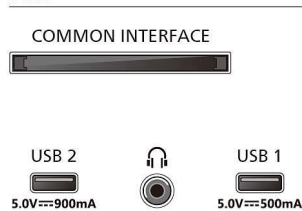

Dimenzije

- Udaljenost između 2 postolja: 475 mm
- Kompatibilan s nosačem za montažu na zid: 200 x 300 mm

Connections

Side

Bottom

Datum izdavanja
2024-05-09

Verzija: 1.1.1

EAN: 87 18863 04162 8