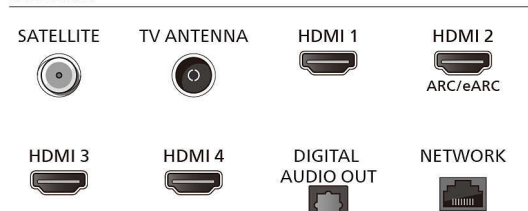

Dimenzije

- Udaljenost između 2 postolja: 475 mm
- Kompatibilan s nosačem za montažu na zid: 200 x 300 mm

Connections

Side

Bottom

Datum izdavanja
2024-05-09

Verzija: 1.1.1

EAN: 87 18863 04162 8